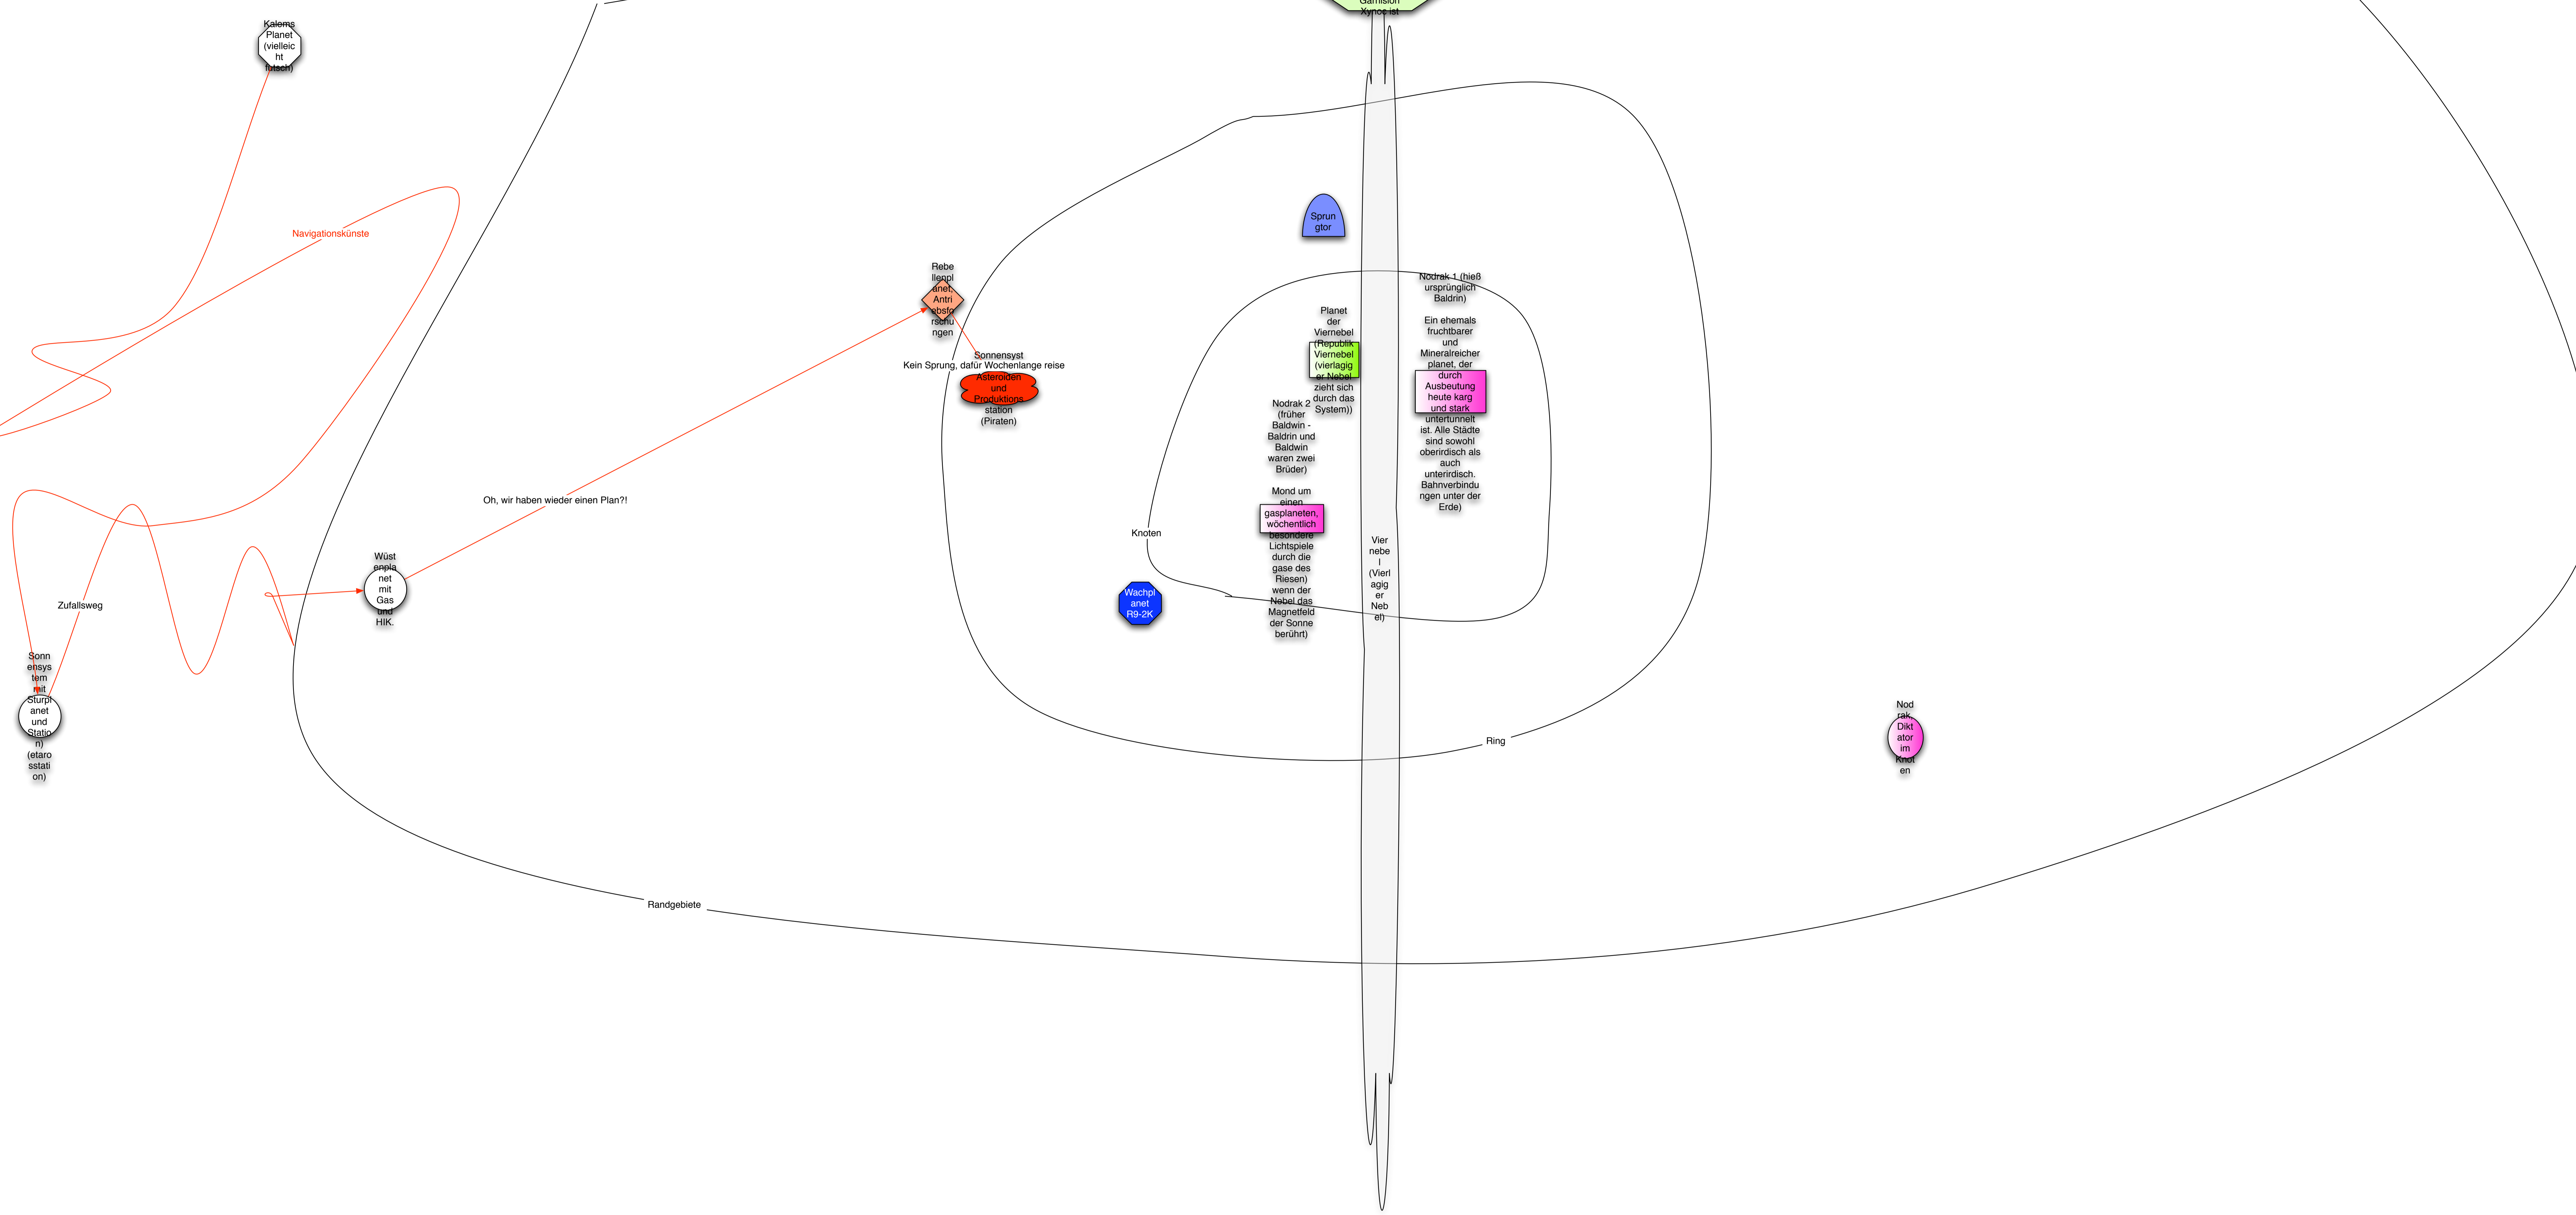

System R9  
Relativ Mineralreich

Population:
- Terraner (12%)
- Oncroth (7%)
- Ixtirrit (20%)
- Syrachu (10%)
- Zerg (Ein ganzer Planet: 5%)
- Malux (8%)
- Ranmex (12%)
- Harithgard (20%)
- sonstige (6%)

 Planeten unter der Herrschaft von Diktator Nodrak

 Xynoc Wachplaneten: Garnision, Xynoc-Amt, Bürokratie... Meistens zwischen Besiedlungsknoten und Ring

 Planeten der Republik Viernebel